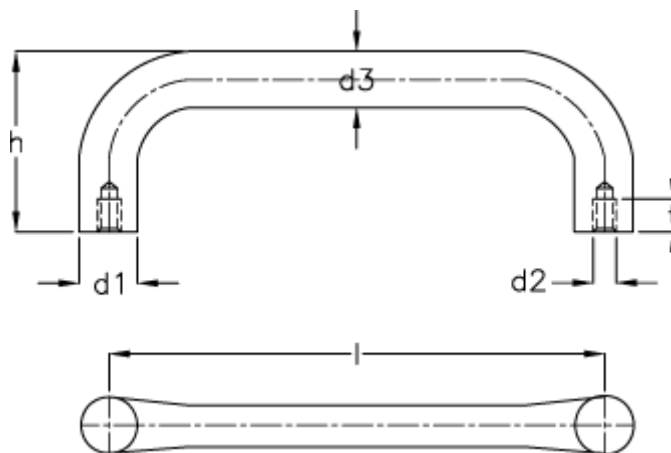

Varenummer: 20155020

Beskrivelse: E+G Bøjlegreb GN 225-20-BL

## Mål

$d1 = 20$

$d2 = M8$

$d3 = 14$

$h = 47$

$l = 112$

$t_{\min} = 15$